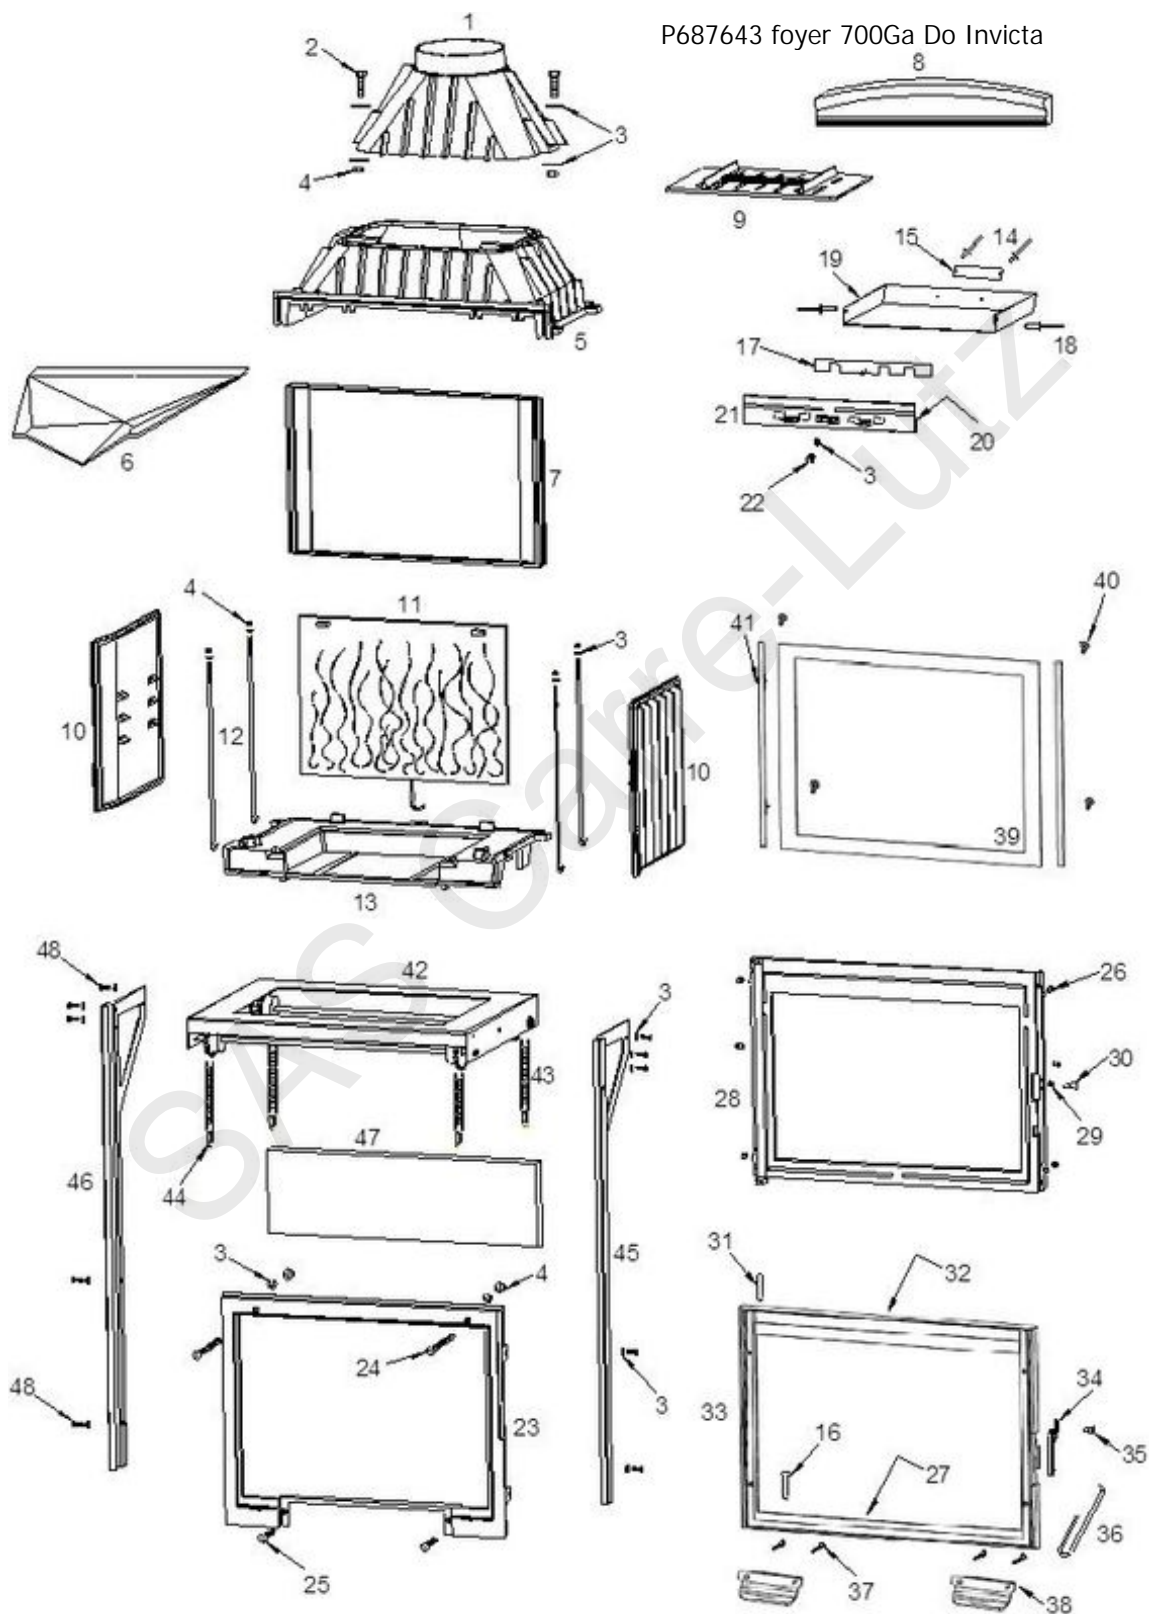

P687643 foyer 700Ga Do Invicta

Repère	Référence	Produit
3	AV4100060	RONDELLE M M06 BRUT
4	AV7100060	ECROU HU M06 BRUT CL.8
6	F670133B	DEFLECTEUR FOYER 700 GV
8	F670440B	CHENET INV FOYER 700DF NM
9	F670139B-B	GRILLE FOYER 700 GV - 700139
11	F670438B	TAQUE INVICTA 700
16	AS0105300	CLOU LISSE TP D5 LG30
17	AT700356A	REGISTRE FOY GV
18	AV5205160	RIVET D5X16 ALU / ACIER
19	AT700318C	TIROIR CENDRIER FOY700GV
20	AI303005	JOINT THERMOCORDE D5
21	F670210U	FACADE CENDRIER FOYER GV
22	AV1113401	BOUTON BAKELITE REF 11340
23	F670540U	FACADE FIXE FOYER 700 DO
24	AV8636400	VAM FHC M06X040 BRUT CL.10.9
25	AV8636200	VAM FHC M06X020 BRUT CL.10.9
27	AI010080	JOINT THERMOC.PT 7X3 GDA/B200M
28/33	G667628J	ENS.FAC/POR. FOY 700 GA DO INV
29	AV7130060	ECROU BAS M06 BRUT CL.8
30	AS700253B	AXE EXENTR M6 D9 LG20 SAUF750
31	AV6325300	GOUPILLE LISSE D5 LG30
32	AI303008	JOINT THERMOCORDE D8
34	F670880U	LOQUET
35	AS800251B	VIS LOQUET
36	AS800255	MAIN FROIDE D6 TOUTES SAUF 750
37	AV8634100	VAM FHC M04X010 BRUT CL.8.8
38	AS800210A	POIGNEE FOYER GA DO
39	AX826270B	VITRE 625X465X4 FOYER 700GA

40	AV8635120	VAM FHC M05X012 BRUT CL.10.9	
41	AT700358C	PRESSE VERRE 700 GA	
45	AT700101B	MONTANT DROIT FOYER 700 DO	
46	AT700102B	MONTANT GAUCHE FOYER 700 DO	
ACC	AI601003	COLLE REFRAC. 30 ML	
ACC	AI501001	MASTIC REFRACT 482 CARTOUCHE	
ACC	AD49523	GANT ANTI CHALEUR BOUCLETTE	